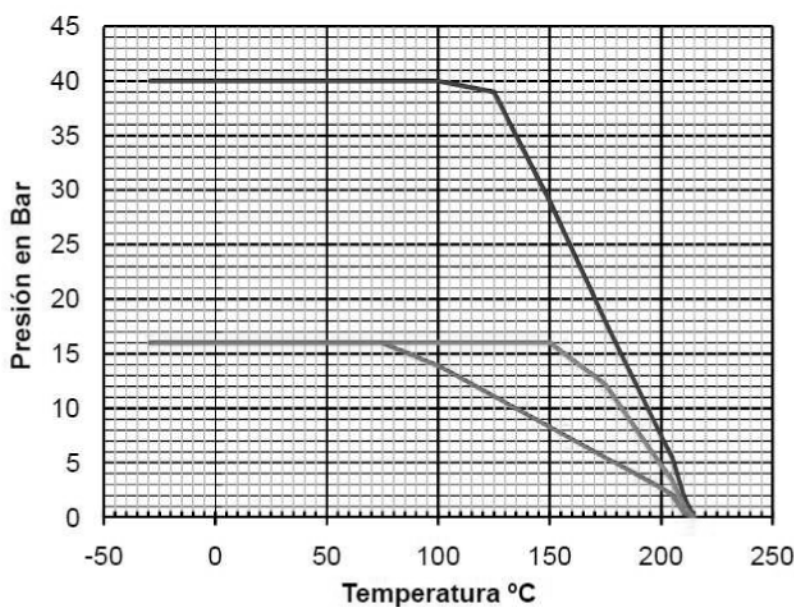

SKŁADY „ŻELIWIARZ”

1. 283. I. CENNIK PODSTAWOWY SIECI GAZOWE

KUREK KULOWY G NIERDZEWNY KOŁNIERZOWY 2528 KARTA B

EDYCJA I 2013. STAN NA DZIEŃ 2013.01.01

Este dispositivo nos garantiza la continuidad eléctrica entre esfera - eje - cuerpo, esto es de especial necesidad en fluidos inflamables. / This device guarantees us the electric continuity between Ball - Stem - Body, this is of special necessity in inflammable fluids.