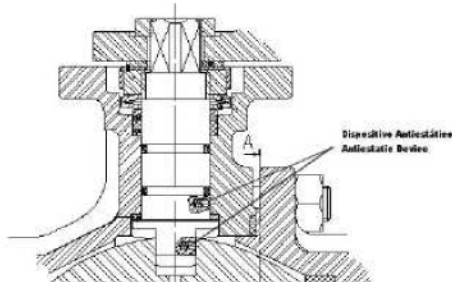

SKŁADY „ŻELIWIARZ”

1. 283. I. CENNIK PODSTAWOWY SIECI GAZOWE

KUREK KULOWY G NIERDZEWNY KOŁNIERZOWY 2528 KARTA B

EDYCJA I 2013. STAN NA DZIEŃ 2013.01.01

Este dispositivo nos garantiza la continuidad eléctrica entre esfera - eje - cuerpo, esto es de especial necesidad en fluidos inflamables. / This device guarantees us the electric continuity between Ball - Stem - Body, this is of special necessity in inflammable fluids.